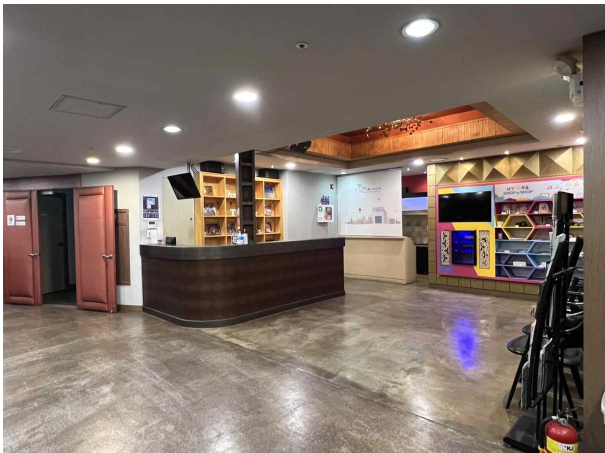

※ 좌석은 미고정 형태이며 극장과 협의 후 가변형태(객석 추가 또는 방석배치 등)로 운영가능

3. 로비

<현장발권시스템, 식수대, 탕비실, 홍보물 비치대, 물품보관소>

4. 분장실 및 다목적실(대기실)

- 분장실 1개, 출연자 전용 화장실 1개
- 다목적실 : 연습, 세미나, 출연자 대기실

<분장실>

<다목적실>

5. LED스크린