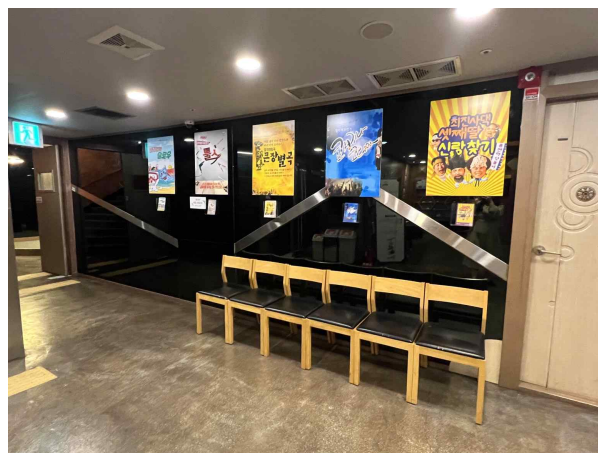

꿈꾸는씨어터 시설현황

1. 무대

- 면적 : 160.39㎡ (48평)
- 형식 : 반원 형태로, 프로시니엄과 원형의 중간 형태

※ 무대 활용 사진

<퍼포먼스>

<국악>

<뮤지컬>

<무용>

※ 좌석은 미고정 형태이며 극장과 협의 후 가변형태(객석 추가 또는 방석배치 등)로 운영가능

3. 로비

<현장발권시스템, 식수대, 탕비실, 홍보물 비치대, 물품보관소>

4. 분장실 및 다목적실(대기실)

- 분장실 1개, 출연자 전용 화장실 1개
- 다목적실 : 연습, 세미나, 출연자 대기실

<분장실>

<다목적실>

5. LED스크린

<LED스크린>

사이즈 - 6240 * 2400mm
 *노트북 기기 및 운영 인력 자체 운용

※ 영상 및 이미지 제작사이즈: 2496*960

6. 홍보물 제작 규격

<외벽현수막>

사이즈 - 1700*3980cm
 마감처리 - 상하 또는 모서리 타공4개
 전문업체 설치 및 철거 필수

장비 목록

1. 조명